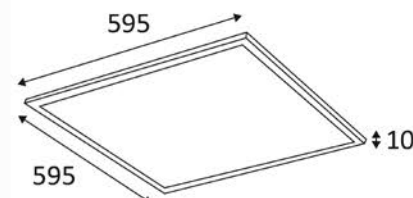

PAR SON FAIBLE TAUX UGR (TX D'ABLOUISSEMENT), CE PRODUIT EST PARTICULIEREMENT ADAPTE POUR LES LIEUX PUBLICS

### Techniques

Couleur	Blanc
Puissance	40W
Voltage	AC 100-240V
Dimensions	595 x 595 x 12 mm
Angle d'éclairage	120 degrés
Flux Lumineux	4000 Lumens (+/-5%)
Indice de Protection	IP 54
RA	>85
Risque Photobiologique	RG 0
Température couleur	3000K/4000K/6000K
UGR	<16
Power Factor	>0.95
IK	07
Ellipse de MacAdam	< 3 SDCM
Temp. fonctionnement	-35°C / +60°C
Durée de vie	80 000 Heures - L80B30
Driver	On/Off Lifud avec <b>Connecteur Rapide</b> <small>(dalle compatible driver Dimmable)</small>