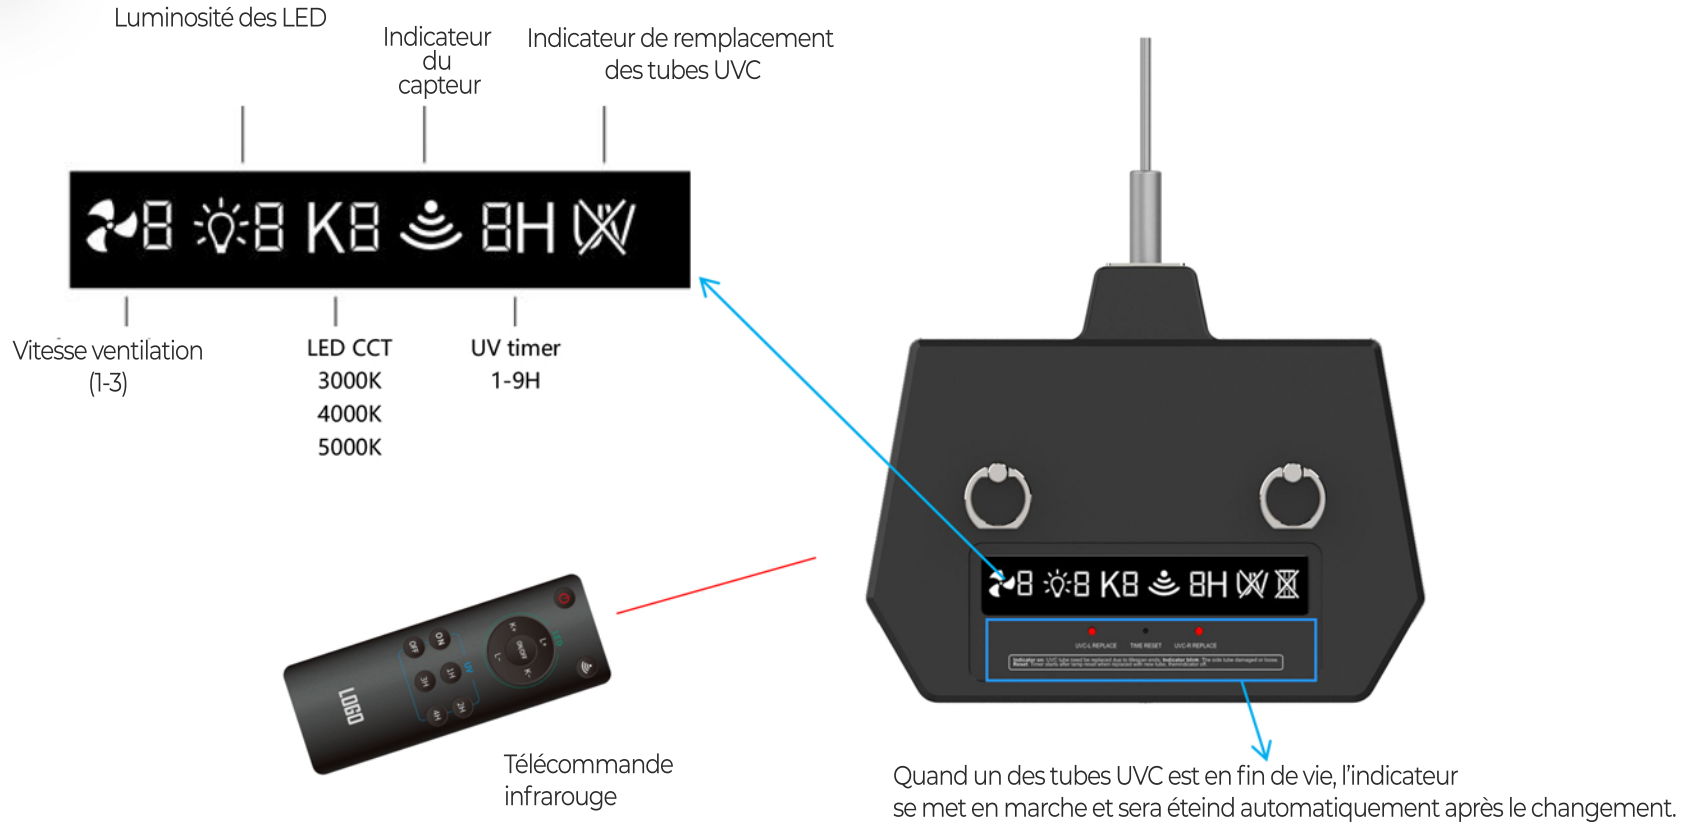

## U19 Caractéristique 1 - Sécurité d'utilisation

Double Capteur PIR : 1 Capteur PIR installé sur chaque longueur.

Si une personnes monte à la même hauteur que la lampe, la lumière UVC s'éteint pour éviter qu'elle soit exposée au rayonnement ultraviolet.

# U19 Caractéristique 4 - System de Contrôle

## U19 Caractéristique 5 - Tubes UV-C remplaçables

Changement des Tubes facilité par son système à clapet.

Rapide et simple

● U19 Couleurs disponibles

blanc

noir

SELECTION & EXPERTISE

LEDs  
COMPOSANTS & MODULES  
PRODUITS FINIS