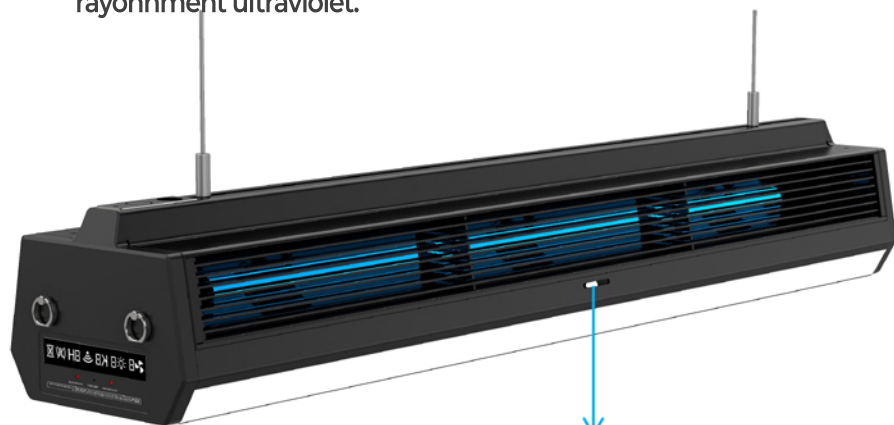

## U19 Caractéristique 1 - Sécurité d'utilisation

Double Capteur PIR : 1 Capteur PIR installé sur chaque longueur.

Si une personnes monte à la même hauteur que la lampe, la lumière UVC s'éteint pour éviter qu'elle soit exposée au rayonnement ultraviolet.