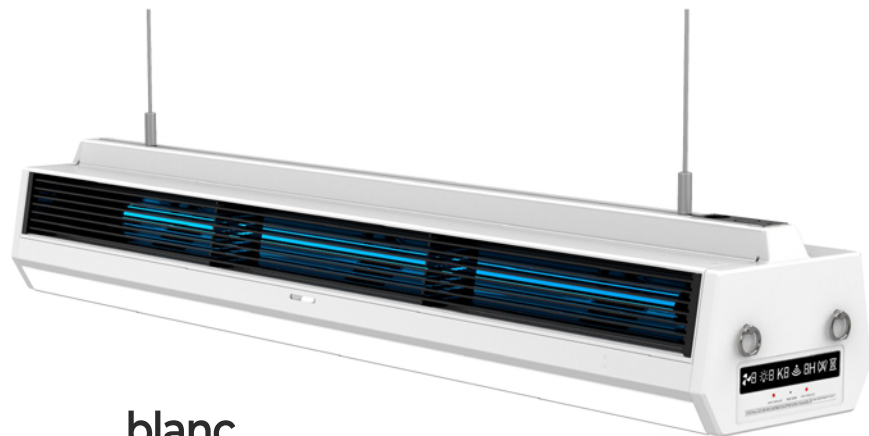

## U19 Caractéristique 5 - Tubes UV-C remplaçables

Changement des Tubes facilité par son système à clapet.

Rapide et simple

● U19 Couleurs disponibles

blanc

noir

SELECTION & EXPERTISE

LEDs  
COMPOSANTS & MODULES  
PRODUITS FINIS