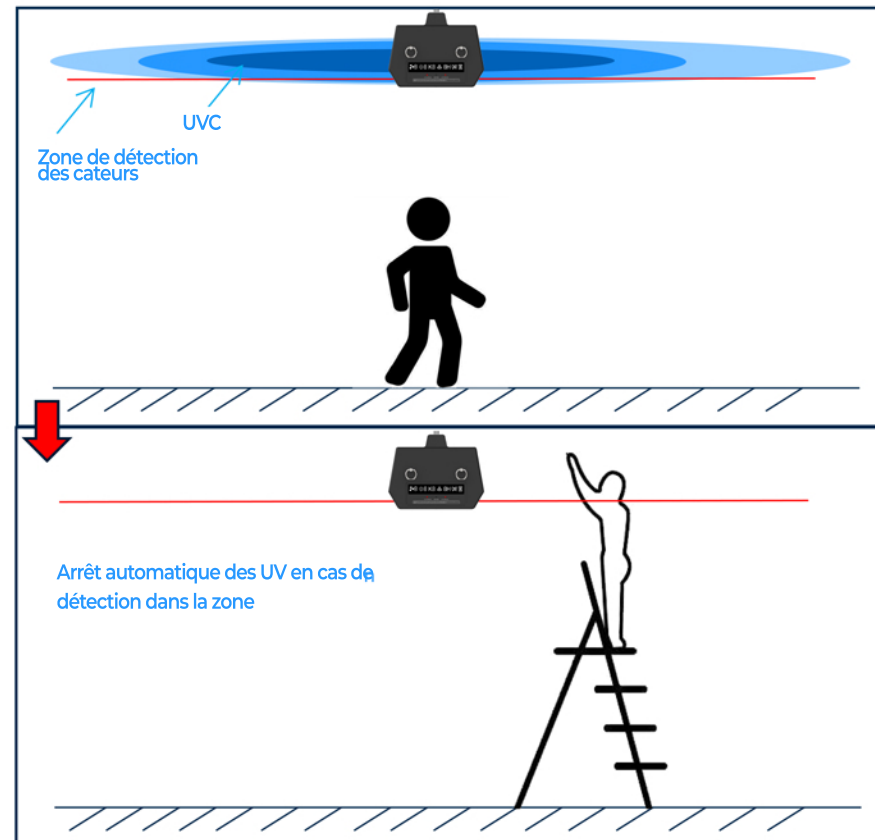

U19 Caractéristique 1 - Sécurité d'utilisation

Double Capteur PIR : 1 Capteur PIR installé sur chaque longueur.

Si une personnes monte à la même hauteur que la lampe, la lumière UVC s'éteint pour éviter qu'elle soit exposée au rayonnement ultraviolet.