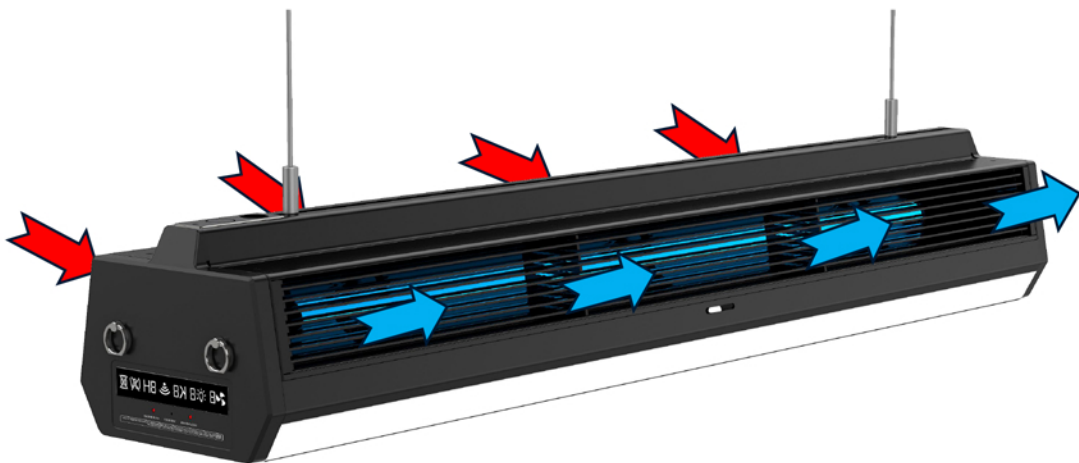

## U19 Caractéristique 1 - Sécurité d'utilisation

Double Capteur PIR : 1 Capteur PIR installé sur chaque longueur.

Si une personnes monte à la même hauteur que la lampe, la lumière UVC s'éteint pour éviter qu'elle soit exposée au rayonnement ultraviolet.

## ● U19 Caractéristique 2 - Recyclage de l'AIR

Le système de ventilation intégré, propose trois vitesses et permet un recyclage constant de l'air de la pièce