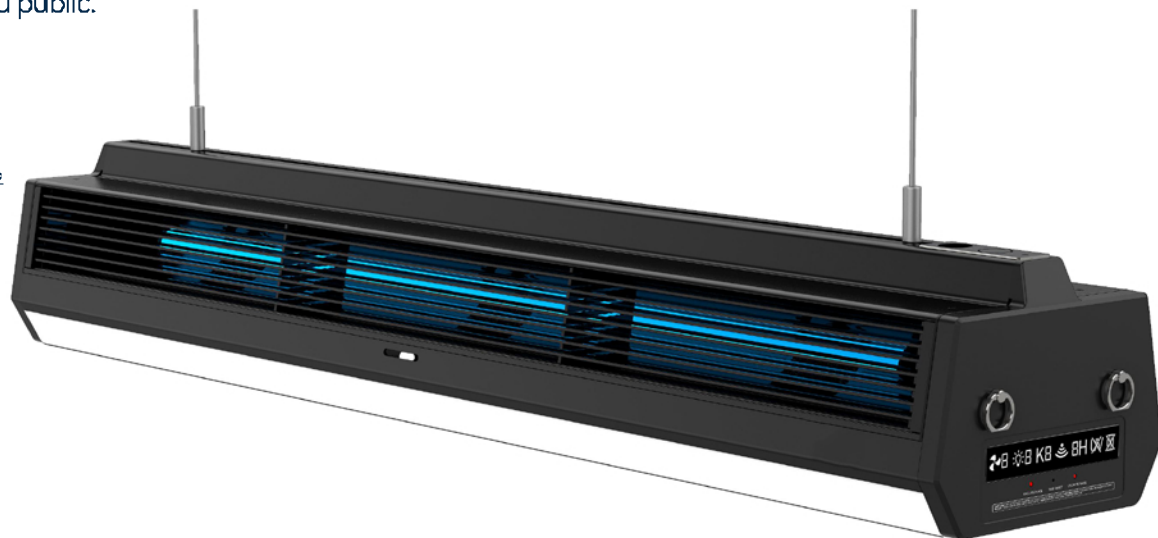

## Informations Générales

Applications: Tous secteurs, médical, industriel, services publics, spectacle et salons, tout lieu fermé accueillant du public.

Puissance: 150W

Tension d'Entrée: 100~277V

Tubes UVC: 2 x UVC 30w

Intensité du rayonnement UVC à 1m:  $\geq 95 \mu\text{w}/\text{cm}^2$

Longueur d'Onde: 254nm

Efficacité des LED:  $\geq 115 \text{w}/\text{lm}$  (80w)

Températures des Blancs: 3000K/4000K/5000K

Installation: en suspension

Détection de Mouvement: PIR

Télécommande: Infrarouge

Dimensions: 1047x209x163mm

Garantie: Appareil, 3 ans - Tubes UV, 1 an