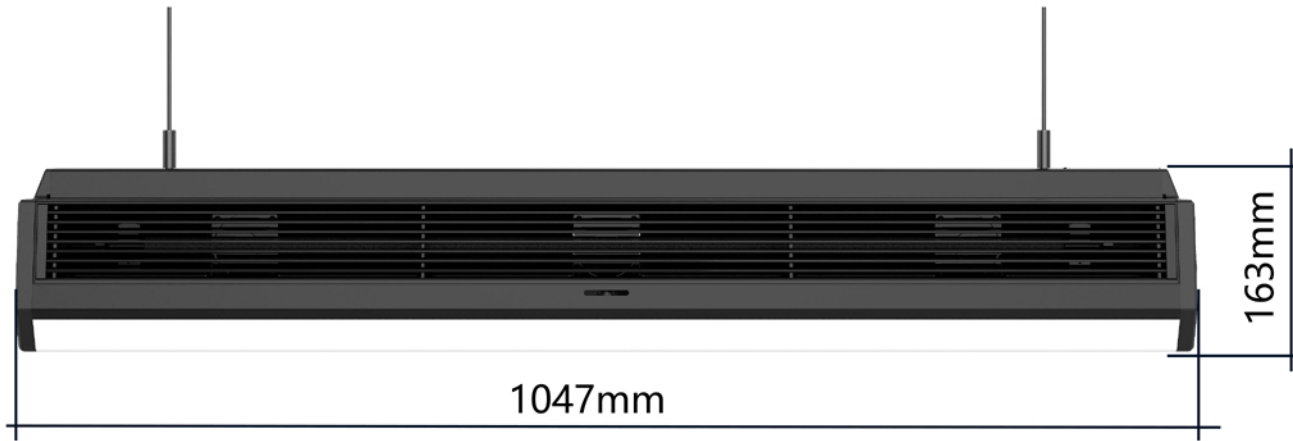

● U19 Dimensions