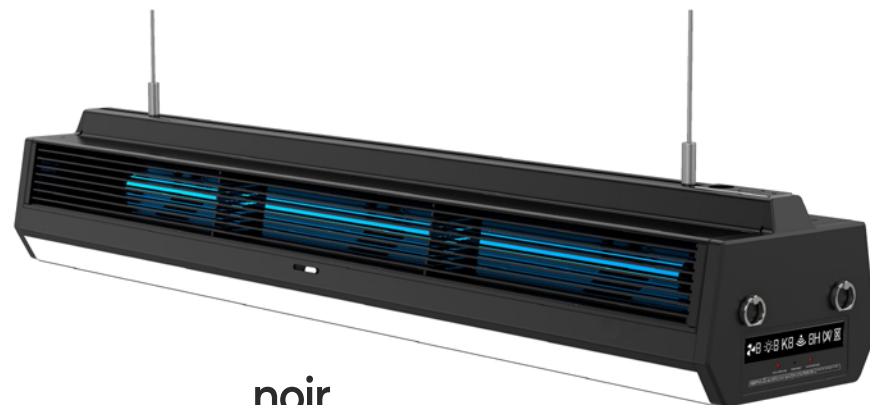

## U19 Caractéristique 5 - Tubes UV-C remplaçables

Changement des Tubes facilité par son système à clapet.

Rapide et simple

● U19 Couleurs disponibles

blanc

noir

SELECTION & EXPERTISE

LEDs  
COMPOSANTS & MODULES  
PRODUITS FINIS