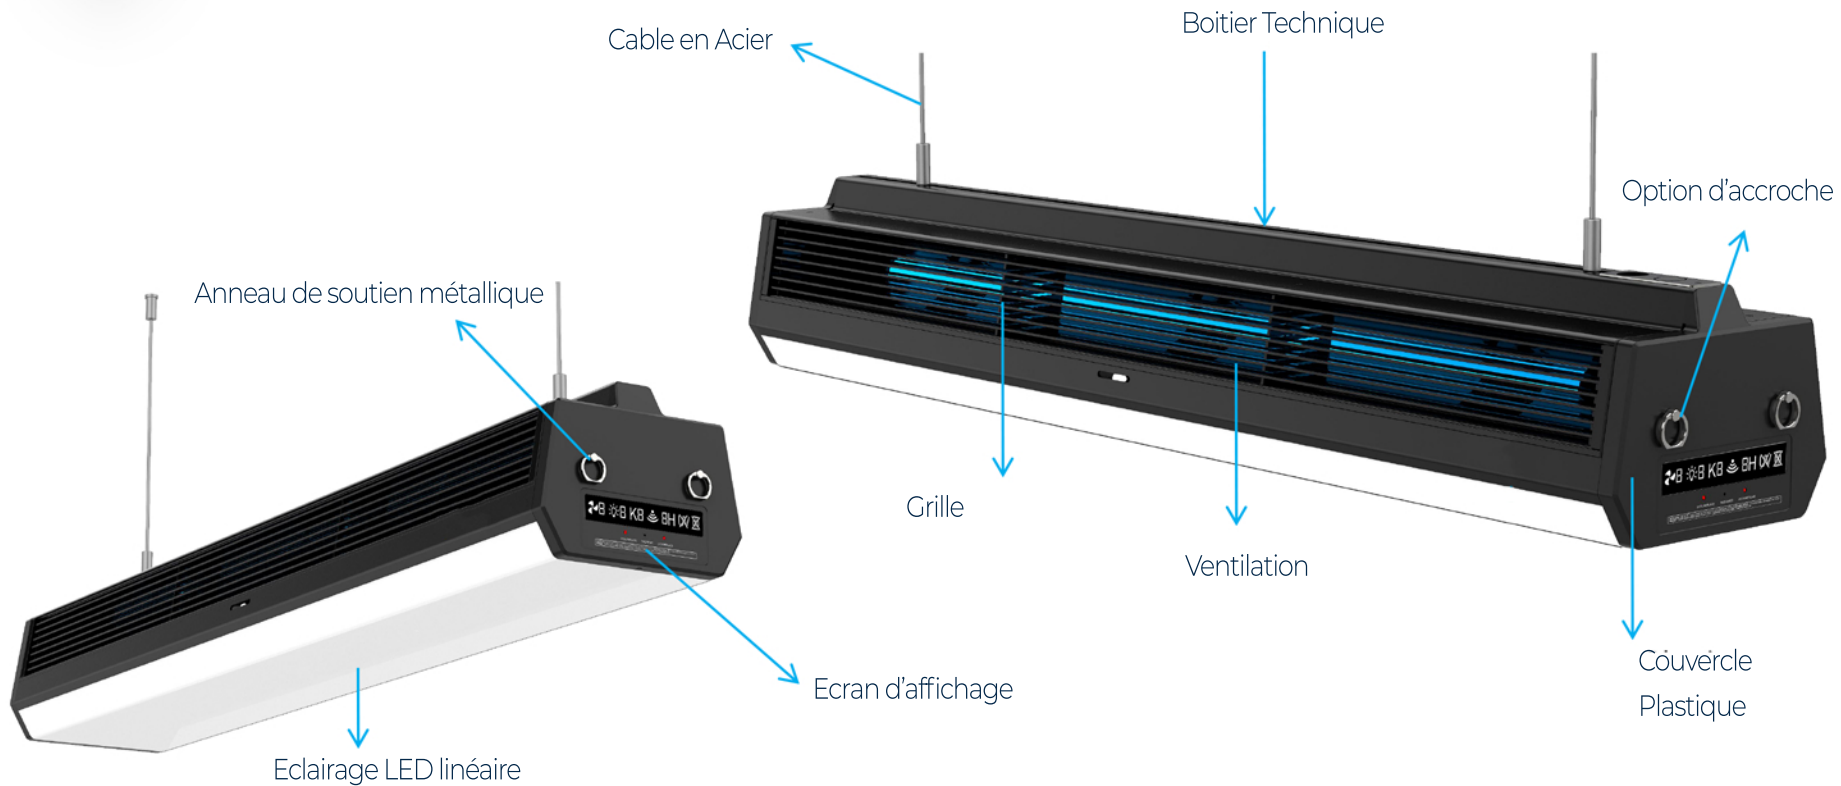

U19 Parties externes